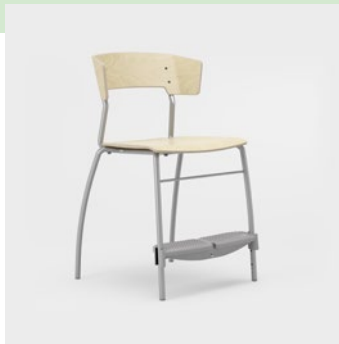

SUCCESSFUL INTERIORS

XPECT

Kinnarps

MET ZIJN OMHULLENDE ONTWERP BIEDT DE XPECT-LEERLINGENSTOEL GEBRUIKERS EEN GEVOEL VAN VEILIGHEID EN DE MOGELIJKHEID OM HUN ZITHOUDING AF TE WISSELEN. DEZE STOEL IS IDEAAL VOOR KLASLOKALEN, KANTINES OF CAFETARIA'S. XPECT IS EEN VEELZIJDIG ASSORTIMENT STOELLEN MET VERSCHILLENDE FUNCTIONALITEITEN EN TOEPASSINGSGEBIEDEN, AFHANKELIJK VAN DE VERSIE DIE JE KIEST. DANKZIJ HET SLIMME ONTWERP BIEDT DE VERSIE MET EEN L-FRAME EN FLEXIBELE RUGLEUNING MEER COMFORT EN STIMULEERT ZE DE NATUURLIJKE BEWEGINGEN VAN DE RUG.

XPECT IS EEN VEELZIJDIG ASSORTIMENT STOELN MET VERSCHILLENDE FUNCTIONALITEITEN EN TOEPASSINGS- GEBIEDEN AFHANKELIJK VAN DE BEHOEFTE.

- Het omhullende ontwerp biedt een eigen ingesloten ruimte en een gevoel van veiligheid. De stoel stimuleert beweging dankzij de omhullende rugleuning, die flexibel is en een gevarieerde zithouding mogelijk maakt, evenals de versie met een L-frame die een natuurlijke kanteling biedt.
- Uitgerust met een verstelbare, ergonomische voetensteun met een gestructureerd oppervlak dat bepaalde zones in de voeten stimuleert, waardoor de bloedcirculatie toeneemt en men langer comfortabeler kan zitten.
- Stapelbaar en ophangbaar om ruimte vrij te maken om schoon te maken of om een flexibele omgeving te creëren. Ophangbaar aan de gebogen rug, waardoor optillen makkelijker wordt dankzij de kortere afstand.
- Groeit mee met de student door aanpassing van de voetensteun en de zitdiepte.

XPECT

Hoogte 440, 500 en 620 mm.

294/294 S

294 M/294 M S

294 HV/294 HV S

294 FLEX/294 FLEX S

294 M FLEX/294 M FLEX S

294 HV FLEX/294 HV FLEX S