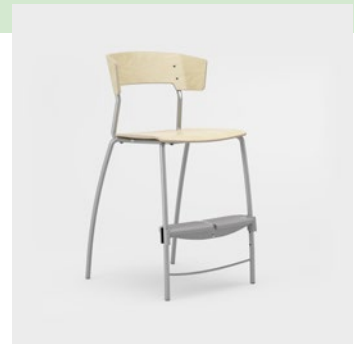

SUCCESSFUL INTERIORS

XPECT

Kinnarps

MET ZIJN OMHULLENDE ONTWERP BIEDT DE XPECT-LEERLINGENSTOEL GEBRUIKERS EEN GEVOEL VAN VEILIGHEID EN DE MOGELIJKHEID OM HUN ZITHOUDING AF TE WISSELEN. DEZE STOEL IS IDEAAL VOOR KLASLOKALEN, KANTINES OF CAFETARIA'S. XPECT IS EEN VEELZIJDIG ASSORTIMENT STOELLEN MET VERSCHILLENDE FUNCTIONALITEITEN EN TOEPASSINGSGEBIEDEN, AFHANKELIJK VAN DE VERSIE DIE JE KIEST. DANKZIJ HET SLIMME ONTWERP BIEDT DE VERSIE MET EEN L-FRAME EN FLEXIBELE RUGLEUNING MEER COMFORT EN STIMULEERT ZE DE NATUURLIJKE BEWEGINGEN VAN DE RUG.

XPECT IS EEN VEELZIJDIG ASSORTIMENT STOELN MET VERSCHILLENDE FUNCTIONALITEITEN EN TOEPASSINGS- GEBIEDEN AFHANKELIJK VAN DE BEHOEFTE.

- Het omhullende ontwerp biedt een eigen ingesloten ruimte en een gevoel van veiligheid. De stoel stimuleert beweging dankzij de omhullende rugleuning, die flexibel is en een gevarieerde zithouding mogelijk maakt, evenals de versie met een L-frame die een natuurlijke kanteling biedt.
- Uitgerust met een verstelbare, ergonomische voetensteun met een gestructureerd oppervlak dat bepaalde zones in de voeten stimuleert, waardoor de bloedcirculatie toeneemt en men langer comfortabeler kan zitten.
- Stapelbaar en ophangbaar om ruimte vrij te maken om schoon te maken of om een flexibele omgeving te creëren. Ophangbaar aan de gebogen rug, waardoor optillen makkelijker wordt dankzij de kortere afstand.
- Groeit mee met de student door aanpassing van de voetensteun en de zitdiepte.

XPECT

Hoogte 440, 500 en 620 mm.

294/294 S

294 M/294 M S

294 HV/294 HV S

294 FLEX/294 FLEX S

294 M FLEX/294 M FLEX S

294 HV FLEX/294 HV FLEX S