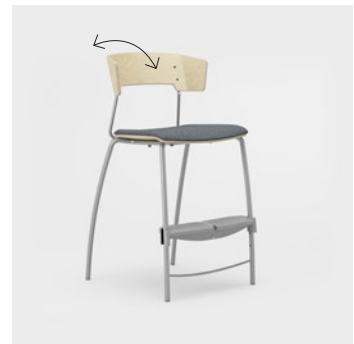

SUCCESSFUL INTERIORS

XPECT

Kinnarps

MET ZIJN OMHULLENDE ONTWERP BIEDT DE XPECT-LEERLINGENSTOEL GEBRUIKERS EEN GEVOEL VAN VEILIGHEID EN DE MOGELIJKHEID OM HUN ZITHOUDING AF TE WISSELEN. DEZE STOEL IS IDEAAL VOOR KLASLOKALEN, KANTINES OF CAFETARIA'S. XPECT IS EEN VEELZIJDIG ASSORTIMENT STOELLEN MET VERSCHILLENDE FUNCTIONALITEITEN EN TOEPASSINGSGEBIEDEN, AFHANKELIJK VAN DE VERSIE DIE JE KIEST. DANKZIJ HET SLIMME ONTWERP BIEDT DE VERSIE MET EEN L-FRAME EN FLEXIBELE RUGLEUNING MEER COMFORT EN STIMULEERT ZE DE NATUURLIJKE BEWEGINGEN VAN DE RUG.

XPECT IS EEN VEELZIJDIG ASSORTIMENT STOELN MET VERSCHILLENDE FUNCTIONALITEITEN EN TOEPASSINGS- GEBIEDEN AFHANKELIJK VAN DE BEHOEFTE.

- Het omhullende ontwerp biedt een eigen ingesloten ruimte en een gevoel van veiligheid. De stoel stimuleert beweging dankzij de omhullende rugleuning, die flexibel is en een gevarieerde zithouding mogelijk maakt, evenals de versie met een L-frame die een natuurlijke kanteling biedt.
- Uitgerust met een verstelbare, ergonomische voetensteun met een gestructureerd oppervlak dat bepaalde zones in de voeten stimuleert, waardoor de bloedcirculatie toeneemt en men langer comfortabeler kan zitten.
- Stapelbaar en ophangbaar om ruimte vrij te maken om schoon te maken of om een flexibele omgeving te creëren. Ophangbaar aan de gebogen rug, waardoor optillen makkelijker wordt dankzij de kortere afstand.
- Groeit mee met de student door aanpassing van de voetensteun en de zitdiepte.

XPECT

Hoogte 440, 500 en 620 mm.

294/294 S

294 M/294 M S

294 HV/294 HV S

294 FLEX/294 FLEX S

294 M FLEX/294 M FLEX S

294 HV FLEX/294 HV FLEX S