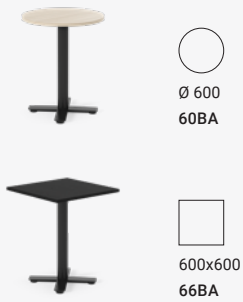

CERTIFICATEN

15372 L2

ONTWERPER
Kinnarps Studio

MEER INFORMATIE
kinnarps.be

Afmetingen en technische specificaties

Beschikbaar in hoogtes van 550 en 740 mm.

Functies en opties

VERSCHILLENDE BOVENBLADEN