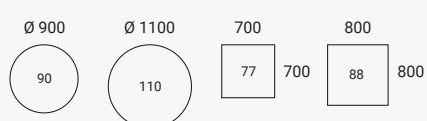

In het overzicht vindt u onze volledige collectie bovenbladen. Als u kiest voor houten poten en in Space Spine geïntegreerde poten, zijn de opties beperkt.

Salon- en bistrotafels

Met salon- en bistrotafels van verschillende hoogtes kunt u ontspannende omgevingen creëren die vergaderingen, sociale gesprekken en werk stimuleren. De tafels bieden geweldige mogelijkheden om het ontwerp en de materialen af te stemmen op de overige inrichting, zodat er een uniforme esthetische uitstraling ontstaat.

Hoogte 550 mm

Hoogte 740 mm

Hoogte 900 mm

Hoogte 1.050 mm

Verstelbare sokkel Hoogte 710-1.125 mm

Vergader- en conferentietafels

Oberon-vergader- en conferentietafels bieden veel vrijheid om bovenbladen in verschillende afmetingen, vormen en materialen te combineren met het nieuwste op het gebied van communicatietechnologie, audio en video. Met de tafels kunt u verschillende soorten vergaderruimtes creëren op basis van uw behoeften.