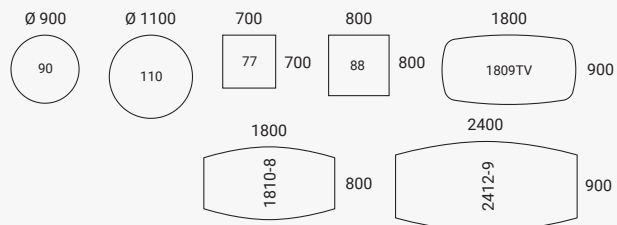

In het overzicht vindt u onze volledige collectie bovenbladen. Als u kiest voor houten poten en in Space Spine geïntegreerde poten, zijn de opties beperkt.

Salon- en bistrotafels

Met salon- en bistrotafels van verschillende hoogtes kunt u ontspannende omgevingen creëren die vergaderingen, sociale gesprekken en werk stimuleren. De tafels bieden geweldige mogelijkheden om het ontwerp en de materialen af te stemmen op de overige inrichting, zodat er een uniforme esthetische uitstraling ontstaat.

Hoogte 550 mm

Hoogte 740 mm

Hoogte 900 mm

Hoogte 1.050 mm

Verstelbare sokkel Hoogte 710-1.125 mm

Vergader- en conferentietafels

Oberon-vergader- en conferentietafels bieden veel vrijheid om bovenbladen in verschillende afmetingen, vormen en materialen te combineren met het nieuwste op het gebied van communicatietechnologie, audio en video. Met de tafels kunt u verschillende soorten vergaderruimtes creëren op basis van uw behoeften.

VERGADERTAFEL Hoogte 740 mm

CONFERENTIE Tafel Hoogte 740 mm

VERGADERTAFEL Hoogte 900 mm

VERGADERTAFEL Hoogte 1.050 mm

VERGADERTAFEL MET VERSTELBARE SOKKEL

Hoogte 765-1.180 mm

Functies & opties

ZIT/STA HANDMATIGE BEDIENING