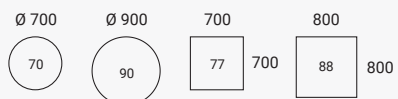

Hoogte 550 mm

Hoogte 740 mm

Hoogte 900 mm

Hoogte 1.050 mm

Verstelbare sokkel Hoogte 710-1.125 mm

Vergader- en conferentietafels

Oberon-vergader- en conferentietafels bieden veel vrijheid om bovenbladen in verschillende afmetingen, vormen en materialen te combineren met het nieuwste op het gebied van communicatietechnologie, audio en video. Met de tafels kunt u verschillende soorten vergaderruimtes creëren op basis van uw behoeften.

VERGADERTAFEL Hoogte 740 mm

CONFERENTIE Tafel Hoogte 740 mm

VERGADERTAFEL Hoogte 900 mm

VERGADERTAFEL Hoogte 1.050 mm

VERGADERTAFEL MET VERSTELBARE SOKKEL

Hoogte 765-1.180 mm

Functies & opties

ZIT/STA HANDMATIGE BEDIENING