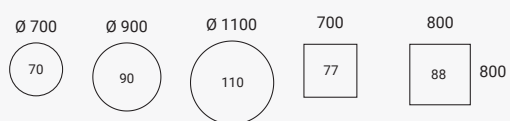

Hoogte 550 mm