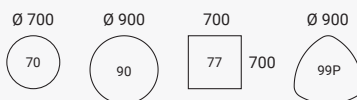

Hoogte 550 mm

Hoogte 740 mm

Hoogte 900 mm

Hoogte 1.050 mm

Verstelbare sokkel Hoogte 710-1.125 mm

Vergader- en conferentietafels

Oberon-vergader- en conferentietafels bieden veel vrijheid om bovenbladen in verschillende afmetingen, vormen en materialen te combineren met het nieuwste op het gebied van communicatietechnologie, audio en video. Met de tafels kunt u verschillende soorten vergaderruimtes creëren op basis van uw behoeften.

VERGADERTAFEL Hoogte 740 mm

CONFERENTIE Tafel Hoogte 740 mm

VERGADERTAFEL Hoogte 900 mm

VERGADERTAFEL Hoogte 1.050 mm

VERGADERTAFEL MET VERSTELBARE SOKKEL

Hoogte 765-1.180 mm

Functies & opties

ZIT/STA HANDMATIGE BEDIENING