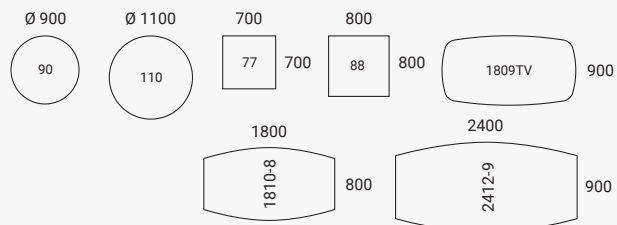

In het overzicht vindt u onze volledige collectie bovenbladen. Als u kiest voor houten poten en in Space Spine geïntegreerde poten, zijn de opties beperkt.

Salon- en bistrotafels

Met salon- en bistrotafels van verschillende hoogtes kunt u ontspannende omgevingen creëren die vergaderingen, sociale gesprekken en werk stimuleren. De tafels bieden geweldige mogelijkheden om het ontwerp en de materialen af te stemmen op de overige inrichting, zodat er een uniforme esthetische uitstraling ontstaat.

Hoogte 550 mm

Hoogte 740 mm

Hoogte 900 mm

Hoogte 1.050 mm

Verstelbare sokkel Hoogte 710-1.125 mm

Vergader- en conferentietafels

Oberon-vergader- en conferentietafels bieden veel vrijheid om bovenbladen in verschillende afmetingen, vormen en materialen te combineren met het nieuwste op het gebied van communicatietechnologie, audio en video. Met de tafels kunt u verschillende soorten vergaderruimtes creëren op basis van uw behoeften.

VERGADERTAFEL Hoogte 740 mm

CONFERENTIE Tafel Hoogte 740 mm

VERGADERTAFEL Hoogte 900 mm

VERGADERTAFEL Hoogte 1.050 mm

VERGADERTAFEL MET VERSTELBARE SOKKEL

Hoogte 765-1.180 mm

Functies & opties

ZIT/STA HANDMATIGE BEDIENING