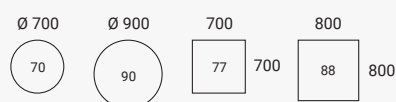

Hoogte 550 mm

Hoogte 740 mm

Hoogte 900 mm

Hoogte 1.050 mm

Verstelbare sokkel Hoogte 710-1.125 mm

Vergader- en conferentietafels

Oberon-vergader- en conferentietafels bieden veel vrijheid om bovenbladen in verschillende afmetingen, vormen en materialen te combineren met het nieuwste op het gebied van communicatietechnologie, audio en video. Met de tafels kunt u verschillende soorten vergaderruimtes creëren op basis van uw behoeften.

VERGADERTAFEL Hoogte 740 mm

CONFERENTIE Tafel Hoogte 740 mm

VERGADERTAFEL Hoogte 900 mm

VERGADERTAFEL Hoogte 1.050 mm

VERGADERTAFEL MET VERSTELBARE SOKKEL

Hoogte 765-1.180 mm

Functies & opties

ZIT/STA HANDMATIGE BEDIENING