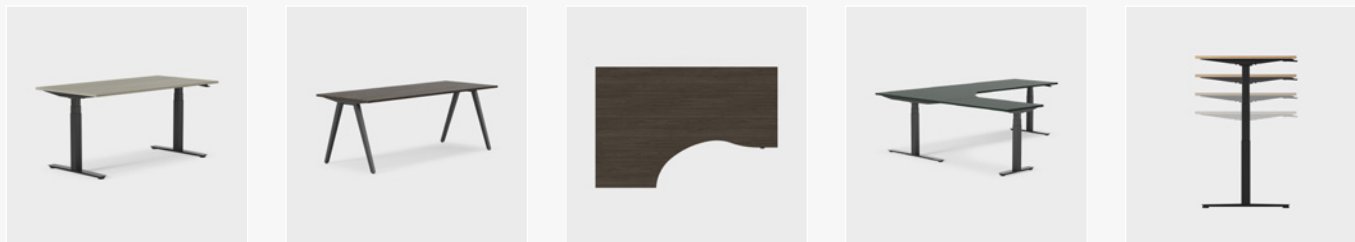

De bladen zijn leverbaar in vele prachtige materialen, waaronder gebeitst essenfineer in veel verschillende kleuren van Kinnarps Colour Studio.

CERTIFICAAT

Möbelfakta

OFFICE EXCELLENCE CERTIFIE

Oberon Meeting Table

DESIGNER
Kinnarps Studio

MEER INFORMATIE
kinnarps.be

Bureaus

De bureaus zijn in vele versies leverbaar. Kies uit verschillende vormen voor het bovenblad en onderstellen. Zit-stabureaus zijn uiterst stabiel en elektrisch in hoogte verstelbaar voor de best mogelijke ergonomie. Dankzij flexibele oplossingen voor technologie, audio en video kunt u functies en modules vervangen naarmate de technologie verandert.

In het overzicht vindt u onze volledige collectie bovenbladen. Als u kiest voor houten poten en in Space Spine geïntegreerde poten, zijn de opties beperkt.

Salon- en bistrotafels

Met salon- en bistrotafels van verschillende hoogtes kunt u ontspannende omgevingen creëren die vergaderingen, sociale gesprekken en werk stimuleren. De tafels bieden geweldige mogelijkheden om het ontwerp en de materialen af te stemmen op de overige inrichting, zodat er een uniforme esthetische uitstraling ontstaat.

HOUTEN A-POTEN

Kies tussen massief eik, beuk, berk of es, of gelakt zwart en wit. Geldt voor vaste hoogte 740 mm.

ZIT/ZIT VERSTELBARE POTEN (SM/SMA)

Eenvoudige, variabele handmatige afstelling 630-850 mm met slinger. De tafels zijn ook leverbaar met een vaste hoogte van 740 mm.