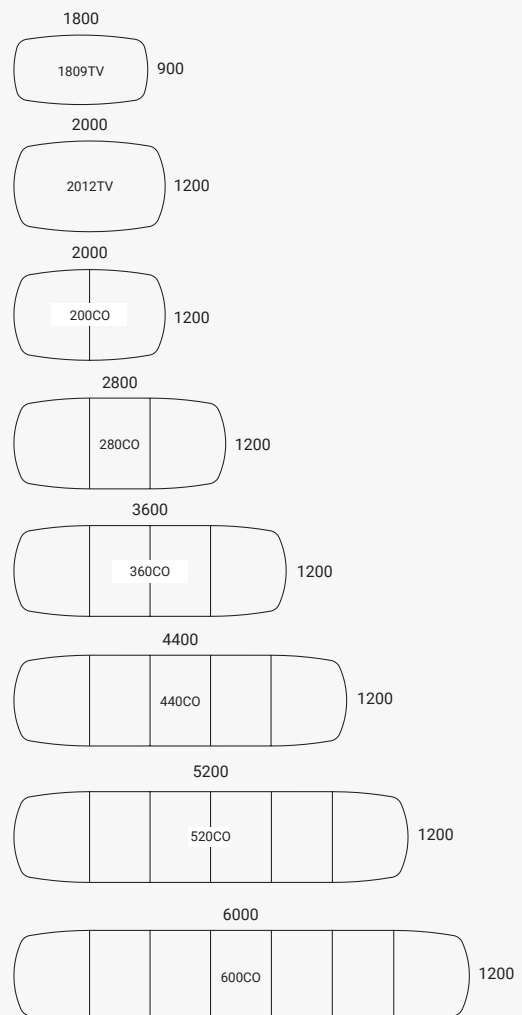

In het overzicht vindt u onze volledige collectie bovenbladen. Als u kiest voor houten poten en in Space Spine geïntegreerde poten, zijn de opties beperkt.

Salon- en bistrotafels

Met salon- en bistrotafels van verschillende hoogtes kunt u ontspannende omgevingen creëren die vergaderingen, sociale gesprekken en werk stimuleren. De tafels bieden geweldige mogelijkheden om het ontwerp en de materialen af te stemmen op de overige inrichting, zodat er een uniforme esthetische uitstraling ontstaat.

Hoogte 550 mm

Hoogte 740 mm

Hoogte 900 mm

Hoogte 1.050 mm

Verstelbare sokkel Hoogte 710-1.125 mm

Vergader- en conferentietafels

Oberon-vergader- en conferentietafels bieden veel vrijheid om bovenbladen in verschillende afmetingen, vormen en materialen te combineren met het nieuwste op het gebied van communicatietechnologie, audio en video. Met de tafels kunt u verschillende soorten vergaderruimtes creëren op basis van uw behoeften.

VERGADERTAFEL Hoogte 740 mm

CONFERENTIE Tafel Hoogte 740 mm

VERGADERTAFEL Hoogte 900 mm

VERGADERTAFEL Hoogte 1.050 mm

VERGADERTAFEL MET VERSTELBARE SOKKEL

Hoogte 765-1.180 mm

Functies & opties

ZIT/STA HANDMATIGE BEDIENING