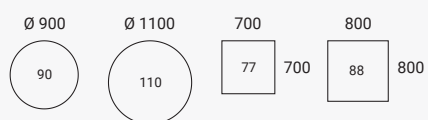

In het overzicht vindt u onze volledige collectie bovenbladen. Als u kiest voor houten poten en in Space Spine geïntegreerde poten, zijn de opties beperkt.

Salon- en bistrotafels

Met salon- en bistrotafels van verschillende hoogtes kunt u ontspannende omgevingen creëren die vergaderingen, sociale gesprekken en werk stimuleren. De tafels bieden geweldige mogelijkheden om het ontwerp en de materialen af te stemmen op de overige inrichting, zodat er een uniforme esthetische uitstraling ontstaat.

Hoogte 550 mm

Hoogte 740 mm

Hoogte 900 mm

Hoogte 1.050 mm

Verstelbare sokkel Hoogte 710-1.125 mm

Vergader- en conferentietafels

Oberon-vergader- en conferentietafels bieden veel vrijheid om bovenbladen in verschillende afmetingen, vormen en materialen te combineren met het nieuwste op het gebied van communicatietechnologie, audio en video. Met de tafels kunt u verschillende soorten vergaderruimtes creëren op basis van uw behoeften.