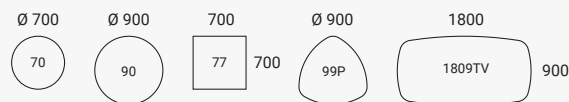

Hoogte 550 mm

Hoogte 740 mm

Hoogte 900 mm

Hoogte 1.050 mm

Verstelbare sokkel Hoogte 710-1.125 mm

Vergader- en conferentietafels

Oberon-vergader- en conferentietafels bieden veel vrijheid om bovenbladen in verschillende afmetingen, vormen en materialen te combineren met het nieuwste op het gebied van communicatietechnologie, audio en video. Met de tafels kunt u verschillende soorten vergaderruimtes creëren op basis van uw behoeften.

VERGADERTAFEL Hoogte 740 mm

CONFERENTIE Tafel Hoogte 740 mm

VERGADERTAFEL Hoogte 900 mm

VERGADERTAFEL Hoogte 1.050 mm

VERGADERTAFEL MET VERSTELBARE SOKKEL

Hoogte 765-1.180 mm

Functies & opties

ZIT/STA HANDMATIGE BEDIENING