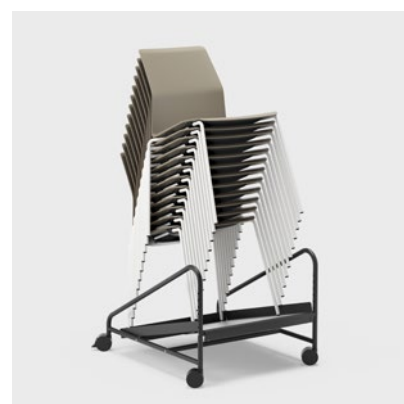

RACCORDS EN RANGÉES

Il est possible de rajouter un raccord pour connecter les sièges en rangées. Disponible avec la version 4 pieds ou traineau. Il s'ajoute ou se retire facilement de la chaise.

ROULETTES

Roulettes freinées ou patins noirs disponibles en option sur le piétement étoile.

PATINS EN FEUTRE

Si la chaise doit être placée sur un sol dur, l'ajout de patins en feutre sous les pieds réduira le bruit de raclage du sol et fournira un environnement acoustique plus silencieux.

CHARIOT D'EMPILAGE

Chariot facilement déplaçable pour empiler et transporter les chaises (CHAIRTRO1). Espace pour 20 chaises au maximum. Quatre roulettes, dont deux blocables.

CHARIOT D'EMPILAGE

Chariot d'empilage (D-0500) avec quatre roulettes, dont deux blocables, adapté aux modèles 540, 540 A, 540 SLEDGE et 540 A SLEDGE.