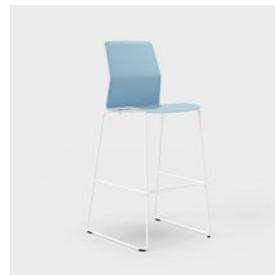

## **SPEELSE VARIATIE VOOR FLEXIBELE OMGEVINGEN**

- Ergonomische kuip waardoor uw onderrug en benen minder worden belast.
- Stapelbaar en koppelbaar – bijplaatsen en wegzetten naar behoefte.
- De kuip kan worden gecombineerd met vijf verschillende onderstellen: vier poten, sledge, lage barkruk, hoge barkruk en vijfarmige stervoet met wielen.
- Leverbaar in dertien eenvoudig te combineren kleuren, waardoor u uw uitstraling gemakkelijk kunt variëren.
- Kuip van polyamide met prettige ziteigenschappen. Krasbestendig en gemakkelijk schoon te houden.
- Leverbaar met beklede zitting in stof van Kinnarps Colour Studio.
- Bekroond met de IF Design Award 2018.

LEIA 540 A SLEDGE US

LEIA 540 M SLEDGE

LEIA 540 M SLEDGE US

LEIA 540 H SLEDGE

LEIA 540 H SLEDGE US

LEIA 540 XBASE5

LEIA 540 XBASE5 US

**RUG** Kunststof **ZITTING** Kunststof, bekleed zitkussen optioneel (US). **ONDERSTEL** Chroom of metaal met poederlak in zwart, wit of zilver. **STERVOET** Zwarte kunststof. Verstelbare zithoogte met gasveer. Wielen zonder remmen. **ARMLEGGERS** Leverbaar voor stoelen met vier poten of sledge. Armlegger in witte of zwarte kunststof. **ZITKUSSEN** Zitkussen in kunststof met polyether en bekleed met stof. **OPTIE** Bij stervoet: glijvoetjes in vilt, wielen met remmen. Andere onderstellen: glijvoetjes in vilt. Koppeling (RC1) leverbaar voor onderstel met vier poten en sledge. **ACCESSOIRES** Transportwagen (CHAIRTR01 of STOL KU). **EENHEID** mm. **ONTWERP** Johan Larssvall, Nils Löventorn (I.design).

Leia is leverbaar met een normale zithoogte en als hoge en lage barkruk. U kunt dus moeiteloos meer eenheid creëren in de inrichting van uw café en restaurant. De kuip van polyamide is gemakkelijk af te vegen.