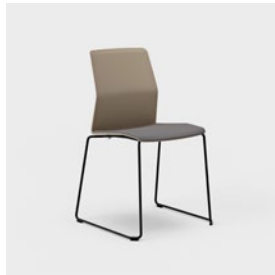

## **SPEELSE VARIATIE VOOR FLEXIBELE OMGEVINGEN**

- Ergonomische kuip waardoor uw onderrug en benen minder worden belast.
- Stapelbaar en koppelbaar – bijplaatsen en wegzetten naar behoefte.
- De kuip kan worden gecombineerd met vijf verschillende onderstellen: vier poten, sledge, lage barkruk, hoge barkruk en vijfarmige stervoet met wielen.
- Leverbaar in dertien eenvoudig te combineren kleuren, waardoor u uw uitstraling gemakkelijk kunt variëren.
- Kuip van polyamide met prettige ziteigenschappen. Krasbestendig en gemakkelijk schoon te houden.
- Leverbaar met beklede zitting in stof van Kinnarps Colour Studio.
- Bekroond met de IF Design Award 2018.

# LEIA

LEIA 540

LEIA 540 US

LEIA 540 A

LEIA 540 A US

LEIA 540 SLEDGE

LEIA 540 SLEDGE US

LEIA 540 A SLEDGE

LEIA 540 A SLEDGE US

LEIA 540 M SLEDGE

LEIA 540 M SLEDGE US

LEIA 540 H SLEDGE

LEIA 540 H SLEDGE US

LEIA 540 XBASE5

LEIA 540 XBASE5 US

**RUG** Kunststof **ZITTING** Kunststof, bekleed zitkussen optioneel (US). **ONDERSTEL** Chroom of metaal met poederlak in zwart, wit of zilver. **STERVOET** Zwarte kunststof. Verstelbare zithoogte met gasveer. Wielen zonder remmen. **ARMLEGGERS** Leverbaar voor stoelen met vier poten of sledge. Armlegger in witte of zwarte kunststof. **ZITKUSSEN** Zitkussen in kunststof met polyether en bekleed met stof. **OPTIE** Bij stervoet: glijvoetjes in vilt, wielen met remmen. Andere onderstellen: glijvoetjes in vilt. Koppeling (RC1) leverbaar voor onderstel met vier poten en sledge. **ACCESSOIRES** Transportwagen (CHAIRTR01 of STOL KU). **EENHEID** mm. **ONTWERP** Johan Larssvall, Nils Löventorn (I.design).

Leia is leverbaar met een normale zithoogte en als hoge en lage barkruk. U kunt dus moeiteloos meer eenheid creëren in de inrichting van uw café en restaurant. De kuip van polyamide is gemakkelijk af te vegen.