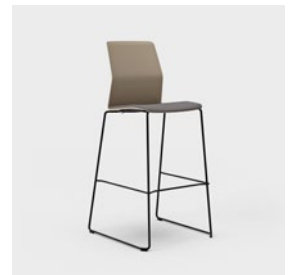

LEIA 540 A SLEDGE US

LEIA 540 M SLEDGE

LEIA 540 M SLEDGE US

LEIA 540 H SLEDGE

LEIA 540 H SLEDGE US

LEIA 540 XBASE5

LEIA 540 XBASE5 US

**RUG** Kunststof **ZITTING** Kunststof, bekleed zitkussen optioneel (US). **ONDERSTEL** Chroom of metaal met poederlak in zwart, wit of zilver. **STERVOET** Zwarte kunststof. Verstelbare zithoogte met gasveer. Wielen zonder remmen. **ARMLEGGERS** Leverbaar voor stoelen met vier poten of sledge. Armlegger in witte of zwarte kunststof. **ZITKUSSEN** Zitkussen in kunststof met polyether en bekleed met stof. **OPTIE** Bij stervoet: glijvoetjes in vilt, wielen met remmen. Andere onderstellen: glijvoetjes in vilt. Koppeling (RC1) leverbaar voor onderstel met vier poten en sledge. **ACCESSOIRES** Transportwagen (CHAIRTR01 of STOL KU). **EENHEID** mm. **ONTWERP** Johan Larssvall, Nils Löventorn (I.design).

Leia is leverbaar met een normale zithoogte en als hoge en lage barkruk. U kunt dus moeiteloos meer eenheid creëren in de inrichting van uw café en restaurant. De kuip van polyamide is gemakkelijk af te vegen.

Leia stoel																			
<b>Leia 540/Leia 540 US</b>	540	550	870	420	420	450/455	480/485	5,6/6,1	-	-	Ja	-							
<b>Leia 540 A/Leia 540 A US</b>	560	550	870	420	420	450/455	480/485	6,2/6,7	•	205	Ja	•							
<b>Leia 540 Sledge/Leia 540 Sledge US</b>	540	530	870	420	420	450/455	480/485	7,0/7,5	-	-	Ja	-							
<b>Leia 540 A Sledge/Leia 540 A Sledge US</b>	560	530	870	420	420	450/455	480/485	7,7/8,2	•	205	Ja	•							
<b>Leia 540 XBase5/Leia XBase5 US</b>	650	620	790-921	420	420	380-510 /385-515	400-530 /405-535	8,2/8,7	-	-	Nee	-							
<b>Leia 540 M Sledge/Leia 540 M Sledge US</b>	560	560	1.050	420	420	450/650 455/655	480/485	8,6/9,1	-	-	Kan alleen op de vloer worden gestapeld	-							
<b>Leia 540 H Sledge/Leia 540 H Sledge US</b>	560	600	1.200	420	420	450/800 455/805	480/485	9,3/9,8	-	-	Kan alleen op de vloer worden gestapeld	-							