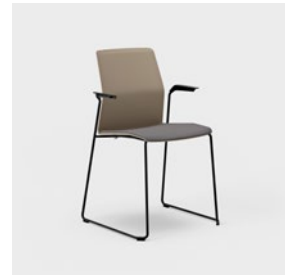

## **SPEELSE VARIATIE VOOR FLEXIBELE OMGEVINGEN**

- Ergonomische kuip waardoor uw onderrug en benen minder worden belast.
- Stapelbaar en koppelbaar – bijplaatsen en wegzetten naar behoefte.
- De kuip kan worden gecombineerd met vijf verschillende onderstellen: vier poten, sledge, lage barkruk, hoge barkruk en vijfarmige stervoet met wielen.
- Leverbaar in dertien eenvoudig te combineren kleuren, waardoor u uw uitstraling gemakkelijk kunt variëren.
- Kuip van polyamide met prettige ziteigenschappen. Krasbestendig en gemakkelijk schoon te houden.
- Leverbaar met beklede zitting in stof van Kinnarps Colour Studio.
- Bekroond met de IF Design Award 2018.

# LEIA

LEIA 540

LEIA 540 US

LEIA 540 A

LEIA 540 A US

LEIA 540 SLEDGE

LEIA 540 SLEDGE US

LEIA 540 A SLEDGE

LEIA 540 A SLEDGE US

LEIA 540 M SLEDGE

LEIA 540 M SLEDGE US

LEIA 540 H SLEDGE

LEIA 540 H SLEDGE US

LEIA 540 XBASE5

LEIA 540 XBASE5 US

**RUG** Kunststof **ZITTING** Kunststof, bekleed zitkussen optioneel (US). **ONDERSTEL** Chroom of metaal met poederlak in zwart, wit of zilver. **STERVOET** Zwarte kunststof. Verstelbare zithoogte met gasveer. Wielen zonder remmen. **ARMLEGGERS** Leverbaar voor stoelen met vier poten of sledge. Armlegger in witte of zwarte kunststof. **ZITKUSSEN** Zitkussen in kunststof met polyether en bekleed met stof. **OPTIE** Bij stervoet: glijvoetjes in vilt, wielen met remmen. Andere onderstellen: glijvoetjes in vilt. Koppeling (RC1) leverbaar voor onderstel met vier poten en sledge. **ACCESSOIRES** Transportwagen (CHAIRTR01 of STOL KU). **EENHEID** mm. **ONTWERP** Johan Larssvall, Nils Löventorn (I.design).

Leia is leverbaar met een normale zithoogte en als hoge en lage barkruk. U kunt dus moeiteloos meer eenheid creëren in de inrichting van uw café en restaurant. De kuip van polyamide is gemakkelijk af te vegen.