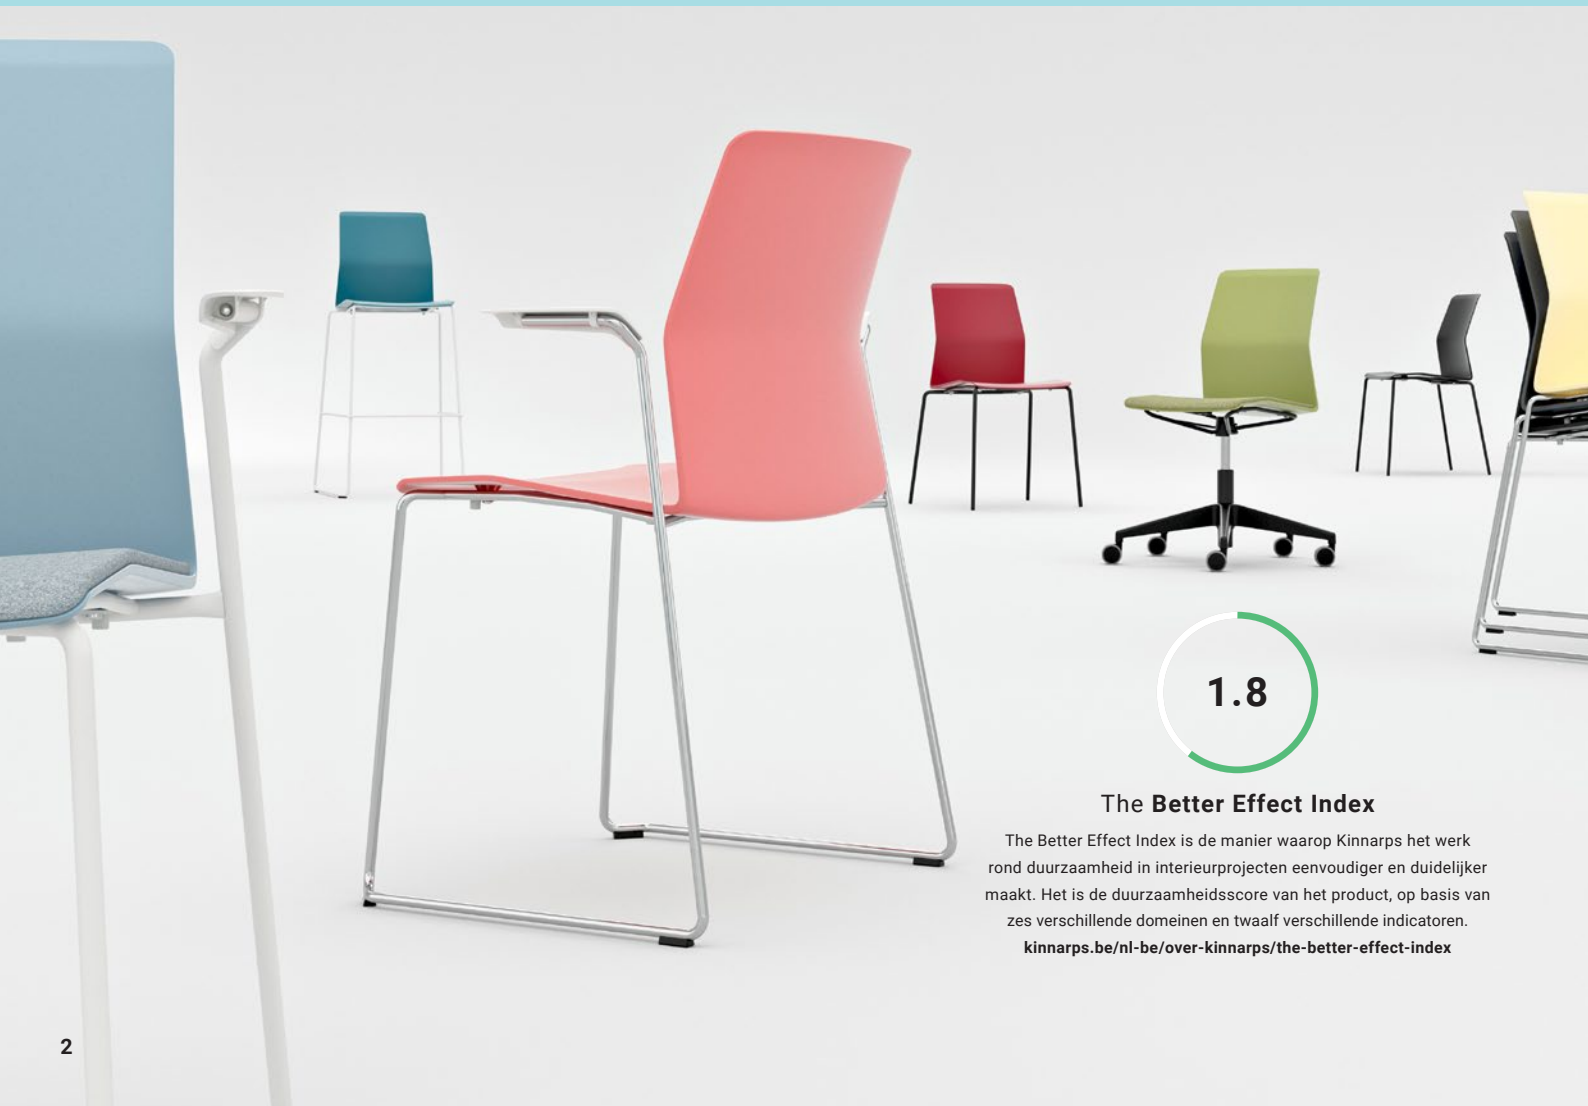

# LEIA

*Kinnarps*

**LEIA IS DE KUIPSTOEL DIE COMFORTABEL IS OM OP  
TE ZITTEN, ZELFS TIJDENS LANGE VERGADERINGEN,  
MAALTIJDEN OF LEZINGEN. LEIA IS ERGONOMISCH  
EN STERK, STAPELBAAR EN KOPPELBAAR, EN DUS DE  
PERFECTE KEUZE VOOR VERGADERRUIMTES, KLASLOKALEN,  
AUDITORIA, CAFÉS EN RESTAURANTS. BEKROOND ONTWERP  
DAT EEN VERRIJKING IS VOOR ELKE OMGEVING!**