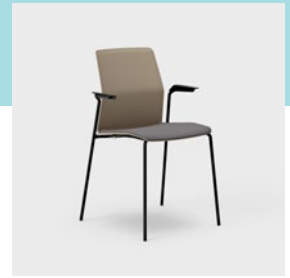

## **SPEELSE VARIATIE VOOR FLEXIBELE OMGEVINGEN**

- Ergonomische kuip waardoor uw onderrug en benen minder worden belast.
- Stapelbaar en koppelbaar – bijplaatsen en wegzetten naar behoefte.
- De kuip kan worden gecombineerd met vijf verschillende onderstellen: vier poten, sledge, lage barkruk, hoge barkruk en vijfarmige stervoet met wielen.
- Leverbaar in dertien eenvoudig te combineren kleuren, waardoor u uw uitstraling gemakkelijk kunt variëren.
- Kuip van polyamide met prettige ziteigenschappen. Krasbestendig en gemakkelijk schoon te houden.
- Leverbaar met beklede zitting in stof van Kinnarps Colour Studio.
- Bekroond met de IF Design Award 2018.

# LEIA

LEIA 540

LEIA 540 US

LEIA 540 A

LEIA 540 A US

LEIA 540 SLEDGE

LEIA 540 SLEDGE US

LEIA 540 A SLEDGE

LEIA 540 A SLEDGE US

LEIA 540 M SLEDGE

LEIA 540 M SLEDGE US

LEIA 540 H SLEDGE

LEIA 540 H SLEDGE US

LEIA 540 XBASE5

LEIA 540 XBASE5 US

**RUG** Kunststof **ZITTING** Kunststof, bekleed zitkussen optioneel (US). **ONDERSTEL** Chroom of metaal met poederlak in zwart, wit of zilver. **STERVOET** Zwarte kunststof. Verstelbare zithoogte met gasveer. Wielen zonder remmen. **ARMLEGGERS** Leverbaar voor stoelen met vier poten of sledge. Armlegger in witte of zwarte kunststof. **ZITKUSSEN** Zitkussen in kunststof met polyether en bekleed met stof. **OPTIE** Bij stervoet: glijvoetjes in vilt, wielen met remmen. Andere onderstellen: glijvoetjes in vilt. Koppeling (RC1) leverbaar voor onderstel met vier poten en sledge. **ACCESSOIRES** Transportwagen (CHAIRTR01 of STOL KU). **EENHEID** mm. **ONTWERP** Johan Larssvall, Nils Löventorn (I.design).

Leia is leverbaar met een normale zithoogte en als hoge en lage barkruk. U kunt dus moeiteloos meer eenheid creëren in de inrichting van uw café en restaurant. De kuip van polyamide is gemakkelijk af te vegen.