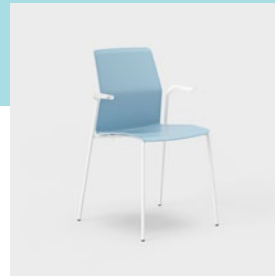

LEIA

LEIA 540 A

RUG Kunststof **ZITTING** Kunststof, bekleed zitkussen optioneel (US). **ONDERSTEL** Chroom of metaal met poederlak in zwart, wit of zilver. **STERVOET** Zwarte kunststof. Verstelbare zithoogte met gasveer. Wielen zonder remmen. **ARMLEGGERS** Leverbaar voor stoelen met vier poten of sledge. Armlegger in witte of zwarte kunststof. **ZITKUSSEN** Zitkussen in kunststof met polyether en bekleed met stof. **OPTIE** Bij stervoet: glijvoetjes in vilt, wielen met remmen. Andere onderstellen: glijvoetjes in vilt. Koppeling (RC1) leverbaar voor onderstel met vier poten en sledge. **ACCESSOIRES** Transportwagen (CHAIRTR01 of STOL KU). **EENHEID** mm. **ONTWERP** Johan Larssvall, Nils Löventorn (I.design).