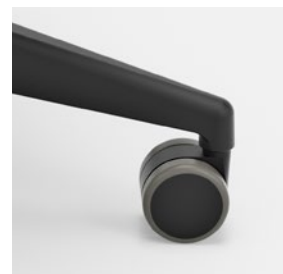

WIJLEN

Zwarte wielen met remmen of glijvoetjes als accessoires voor vijfarmige stervoet.