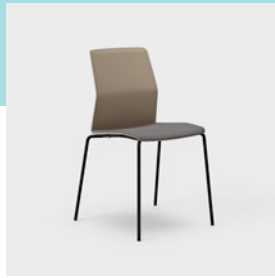

LEIA

LEIA 540 US

RUG Kunststof **ZITTING** Kunststof, bekleed zitkussen optioneel (US). **ONDERSTEL** Chroom of metaal met poederlak in zwart, wit of zilver. **STERVOET** Zwarte kunststof. Verstelbare zithoogte met gasveer. Wielen zonder remmen. **ARMLEGGERS** Leverbaar voor stoelen met vier poten of sledge. Armlegger in witte of zwarte kunststof. **ZITKUSSEN** Zitkussen in kunststof met polyether en bekleed met stof. **OPTIE** Bij stervoet: glijvoetjes in vilt, wielen met remmen. Andere onderstellen: glijvoetjes in vilt. Koppeling (RC1) leverbaar voor onderstel met vier poten en sledge. **ACCESSOIRES** Transportwagen (CHAIRTR01 of STOL KU). **EENHEID** mm. **ONTWERP** Johan Larssvall, Nils Löventorn (I.design).