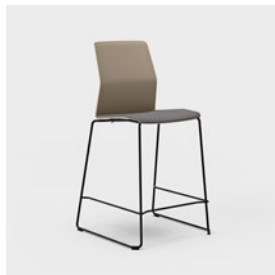

## **SPEELSE VARIATIE VOOR FLEXIBELE OMGEVINGEN**

- Ergonomische kuip waardoor uw onderrug en benen minder worden belast.
- Stapelbaar en koppelbaar – bijplaatsen en wegzetten naar behoefte.
- De kuip kan worden gecombineerd met vijf verschillende onderstellen: vier poten, sledge, lage barkruk, hoge barkruk en vijfarmige stervoet met wielen.
- Leverbaar in dertien eenvoudig te combineren kleuren, waardoor u uw uitstraling gemakkelijk kunt variëren.
- Kuip van polyamide met prettige ziteigenschappen. Krasbestendig en gemakkelijk schoon te houden.
- Leverbaar met beklede zitting in stof van Kinnarps Colour Studio.
- Bekroond met de IF Design Award 2018.

# LEIA

LEIA 540

LEIA 540 US

LEIA 540 A

LEIA 540 A US

LEIA 540 SLEDGE

LEIA 540 SLEDGE US

LEIA 540 A SLEDGE

LEIA 540 A SLEDGE US

LEIA 540 M SLEDGE

LEIA 540 M SLEDGE US

LEIA 540 H SLEDGE

LEIA 540 H SLEDGE US

LEIA 540 XBASE5

LEIA 540 XBASE5 US

**RUG** Kunststof **ZITTING** Kunststof, bekleed zitkussen optioneel (US). **ONDERSTEL** Chroom of metaal met poederlak in zwart, wit of zilver. **STERVOET** Zwarte kunststof. Verstelbare zithoogte met gasveer. Wielen zonder remmen. **ARMLEGGERS** Leverbaar voor stoelen met vier poten of sledge. Armlegger in witte of zwarte kunststof. **ZITKUSSEN** Zitkussen in kunststof met polyether en bekleed met stof. **OPTIE** Bij stervoet: glijvoetjes in vilt, wielen met remmen. Andere onderstellen: glijvoetjes in vilt. Koppeling (RC1) leverbaar voor onderstel met vier poten en sledge. **ACCESSOIRES** Transportwagen (CHAIRTR01 of STOL KU). **EENHEID** mm. **ONTWERP** Johan Larssvall, Nils Löventorn (I.design).

Leia is leverbaar met een normale zithoogte en als hoge en lage barkruk. U kunt dus moeiteloos meer eenheid creëren in de inrichting van uw café en restaurant. De kuip van polyamide is gemakkelijk af te vegen.