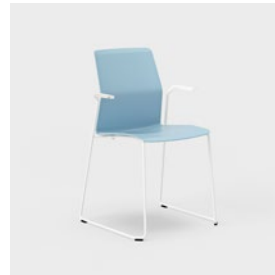

## **SPEELSE VARIATIE VOOR FLEXIBELE OMGEVINGEN**

- Ergonomische kuip waardoor uw onderrug en benen minder worden belast.
- Stapelbaar en koppelbaar – bijplaatsen en wegzetten naar behoefte.
- De kuip kan worden gecombineerd met vijf verschillende onderstellen: vier poten, sledge, lage barkruk, hoge barkruk en vijfarmige stervoet met wielen.
- Leverbaar in dertien eenvoudig te combineren kleuren, waardoor u uw uitstraling gemakkelijk kunt variëren.
- Kuip van polyamide met prettige ziteigenschappen. Krasbestendig en gemakkelijk schoon te houden.
- Leverbaar met beklede zitting in stof van Kinnarps Colour Studio.
- Bekroond met de IF Design Award 2018.

# LEIA

LEIA 540

LEIA 540 US

LEIA 540 A

LEIA 540 A US

LEIA 540 SLEDGE

LEIA 540 SLEDGE US

LEIA 540 A SLEDGE

LEIA 540 A SLEDGE US

LEIA 540 M SLEDGE

LEIA 540 M SLEDGE US

LEIA 540 H SLEDGE

LEIA 540 H SLEDGE US

LEIA 540 XBASE5

LEIA 540 XBASE5 US

**RUG** Kunststof **ZITTING** Kunststof, bekleed zitkussen optioneel (US). **ONDERSTEL** Chroom of metaal met poederlak in zwart, wit of zilver. **STERVOET** Zwarte kunststof. Verstelbare zithoogte met gasveer. Wielen zonder remmen. **ARMLEGGERS** Leverbaar voor stoelen met vier poten of sledge. Armlegger in witte of zwarte kunststof. **ZITKUSSEN** Zitkussen in kunststof met polyether en bekleed met stof. **OPTIE** Bij stervoet: glijvoetjes in vilt, wielen met remmen. Andere onderstellen: glijvoetjes in vilt. Koppeling (RC1) leverbaar voor onderstel met vier poten en sledge. **ACCESSOIRES** Transportwagen (CHAIRTR01 of STOL KU). **EENHEID** mm. **ONTWERP** Johan Larssvall, Nils Löventorn (I.design).

Leia is leverbaar met een normale zithoogte en als hoge en lage barkruk. U kunt dus moeiteloos meer eenheid creëren in de inrichting van uw café en restaurant. De kuip van polyamide is gemakkelijk af te vegen.